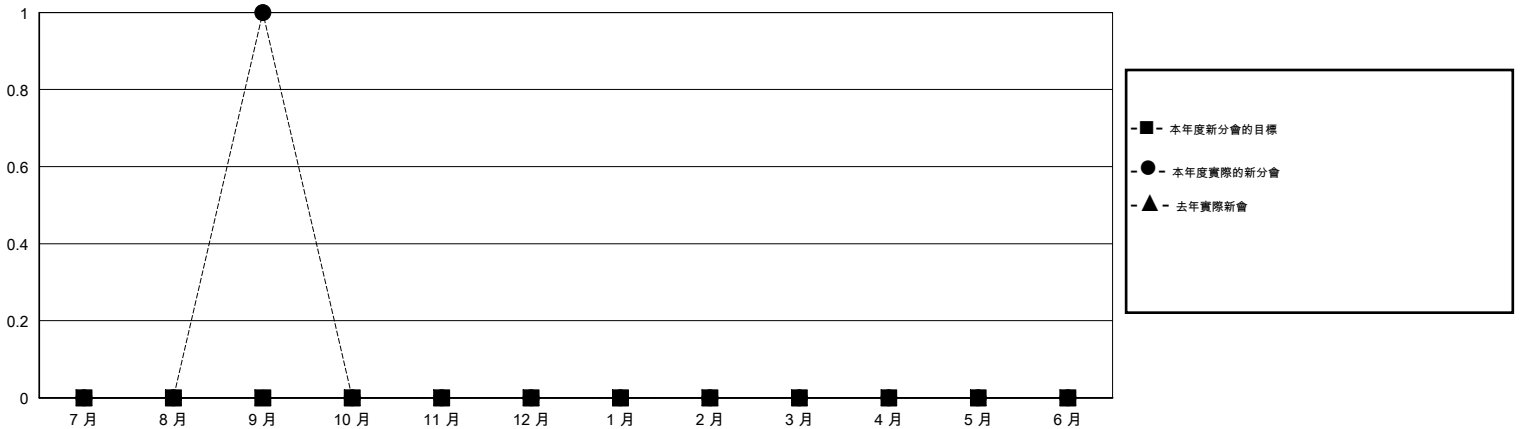

MONTHLY MEMBERSHIP PROGRESS REPORT

District 390

Results as of: 9/30/2014

GMT: OPEN

地點 CHINA

GMT憲章區 5

分會					位會員@每位須繳				
成果 2014-2015					成果 2014-2015				
季	新分會目標	新會	會員流失的分會	淨增/減	季	新會員目標	增加的授証/新會員	退會人數	淨增/減
7月/8月/9月	0	1	0	1	7月/8月/9月	0	69	9	60
10月/11月/12月	0	0	0	0	10月/11月/12月	0	0	0	0
1月/2月/3月	0	0	0	0	1月/2月/3月	0	0	0	0
4月/5月/6月	0	0	0	0	4月/5月/6月	0	0	0	0

目標與實際新會累積

目標和實際會員累積

已取消的分會: 0	11 CLUBS OF 25 增添1位或以上的新會員	性別分佈
		男 436 (54.64%)
		女 362 (45.36%)
放棄的會員	點擊這裡取得健康評估資料	家庭單位會員 49
過世 0		戶長 24
分會已取消 0		非戶長 25
其他 9		
總計 9		