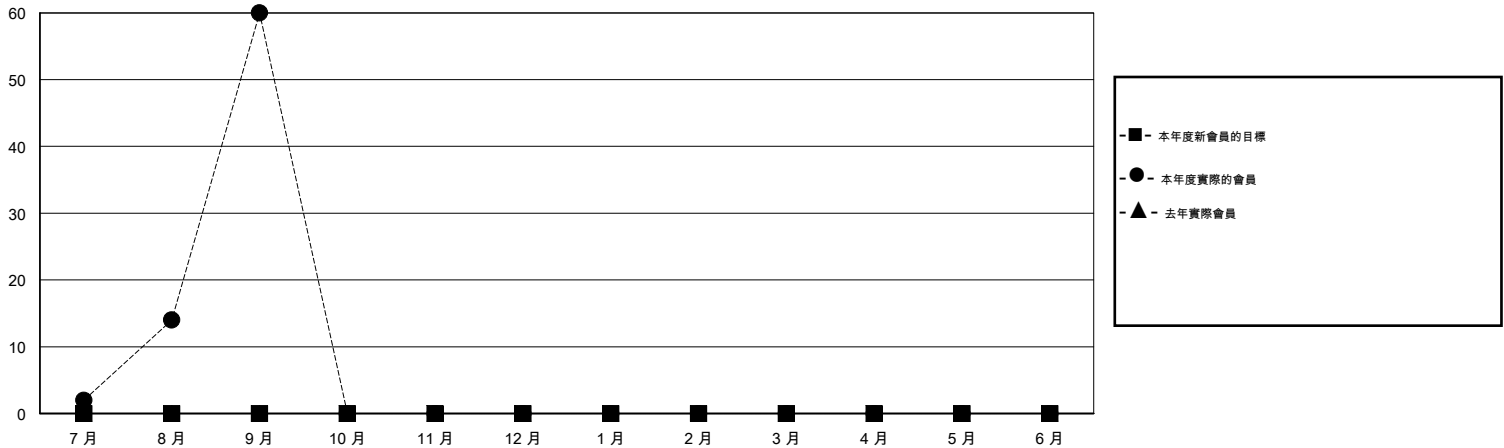

MONTHLY MEMBERSHIP PROGRESS REPORT

District 390

Results as of: 9/30/2014

GMT: OPEN

地點 CHINA

GMT憲章區 5

分會					位會員@每位須繳				
成果 2014-2015					成果 2014-2015				
季	新分會目標	新會	會員流失的分會	淨增/減	季	新會員目標	增加的授証/新會員	退會人數	淨增/減
7月/8月/9月	0	1	0	1	7月/8月/9月	0	69	9	60
10月/11月/12月	0	0	0	0	10月/11月/12月	0	0	0	0
1月/2月/3月	0	0	0	0	1月/2月/3月	0	0	0	0
4月/5月/6月	0	0	0	0	4月/5月/6月	0	0	0	0

目標與實際新會累積

目標和實際會員累積

已取消的分會: 0	11 CLUBS OF 25 增添1位或以上的新會員	性別分佈
		男 436 (54.64%)
		女 362 (45.36%)
放棄的會員	點擊這裡取得健康評估資料	家庭單位會員 49
過世 0		戶長 24
分會已取消 0		非戶長 25
其他 9		
總計 9		